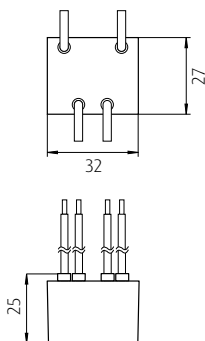

Allgemeine Hinweise

WimTec UP Netzteil - einfach Art.Nr. 117 899

230 V 50 Hz / 12 V= 6 W, zur
Montage in einer Schalterdose.

Netzgerät zum Anschluss von
einer WimTec Armatur geeignet,
ausgenommen: WimTec Smart E10,
WimTec OCEAN E10, WimTec OCEAN
P10 und WimTec OCEAN P11.

WimTec UP Netzteil - fünffach Art.Nr. 113 792

230 V 50 Hz / 12 V= 18 W, zur
Montage in einer Schalterdose.

Netzgerät zum Anschluss von
bis zu 5 WimTec Armaturen
oder einem Duschpaneel
WimTec OCEAN P10 sowie
WimTec OCEAN P11 geeignet.

Abmessungen in mm

WimTec UP Netzteil - einfach: