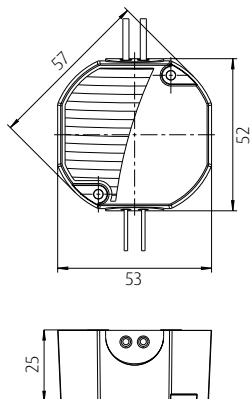

WimTec UP Netzteil - fünffach: