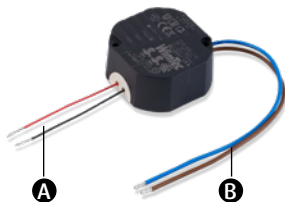

### WimTec UP Netzteil - einfach Art.Nr. 117 899

230 V 50 Hz / 12 V= 6 W, zur  
Montage in einer Schalterdose.

Netzgerät zum Anschluss von  
einer WimTec Armatur geeignet,  
ausgenommen: WimTec Smart E10,  
WimTec OCEAN E10, WimTec OCEAN  
P10 und WimTec OCEAN P11.

### Spannungsversorgung:

2 x 0,5 - 1,5 mm<sup>2</sup>,  
max. 100 m Gesamt-Kabellänge.

### ACHTUNG!

Das UP-Netzteil darf nicht in eventuellen Schutzbereichen, im Rohbauset der Armatur oder im Spülkasten verbaut werden.

Es gelten die „Allgemeinen Installationsbedingungen“ unter: [www.wimtec.com](http://www.wimtec.com).

### WimTec UP Netzteil - fünffach:

- A** Anschluss 12 V=  
(schwarz = „-“, rot = „+“)
- B** Anschluss 230 V 50 Hz  
(braun = L, blau = N)