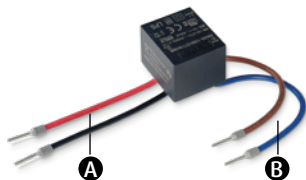

Legende

WimTec UP Netzteil - einfach:

Spannungsversorgung:

2 x 0,5 - 1,5 mm²,
max. 100 m Gesamt-Kabellänge.

ACHTUNG!

Das UP-Netzteil darf nicht in eventuellen Schutzbereichen, im Rohbauset der Armatur oder im Spülkasten verbaut werden.

Es gelten die „Allgemeinen Installationsbedingungen“ unter: www.wimtec.com.