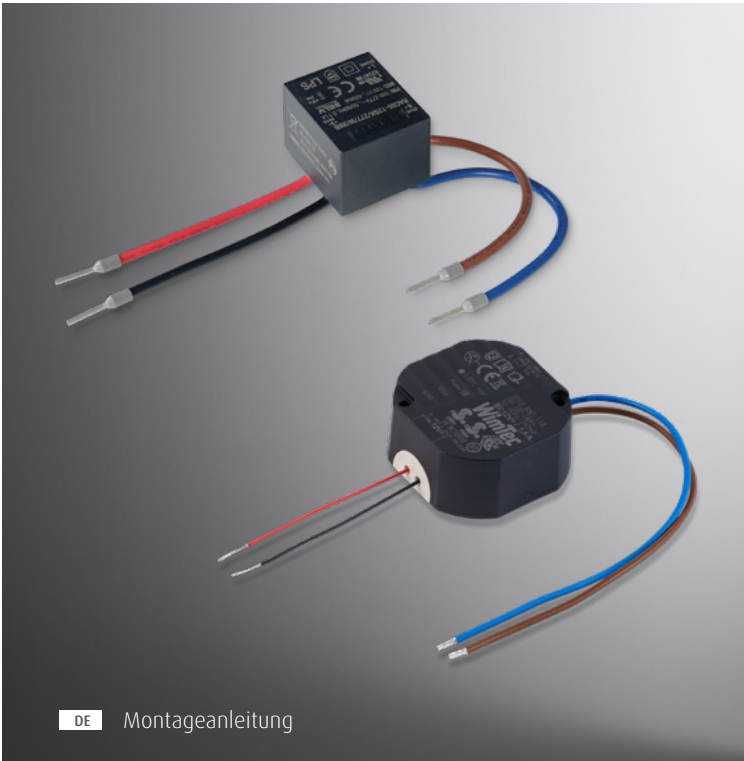

**WimTec®** UP-Netzteil - einfach

**WimTec®** UP-Netzteil - fünffach

### WimTec UP Netzteil - einfach Art.Nr. 117 899

230 V 50 Hz / 12 V= 6 W, zur  
Montage in einer Schalterdose.

Netzgerät zum Anschluss von  
einer WimTec Armatur geeignet,  
ausgenommen: WimTec Smart E10,  
WimTec OCEAN E10, WimTec OCEAN  
P10 und WimTec OCEAN P11.

### WimTec UP Netzteil - fünffach Art.Nr. 113 792

230 V 50 Hz / 12 V= 18 W, zur  
Montage in einer Schalterdose.

Netzgerät zum Anschluss von  
bis zu 5 WimTec Armaturen  
oder einem Duschpaneel  
WimTec OCEAN P10 sowie  
WimTec OCEAN P11 geeignet.

### Spannungsversorgung:

2 x 0,5 - 1,5 mm<sup>2</sup>,  
max. 100 m Gesamt-Kabellänge.