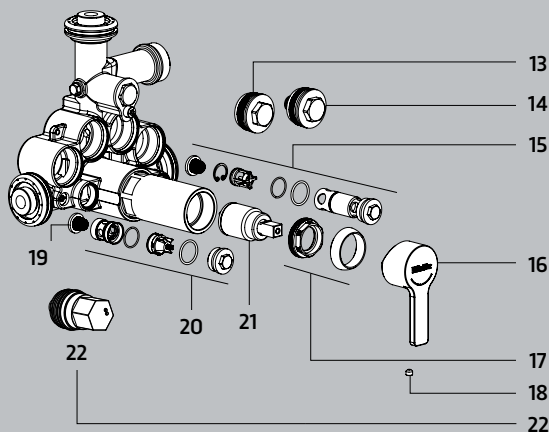

WimTec® PROOF P4 | P4 HB

Herstelldatum ab 04/2022:

-  WimTec PROOF P4 - 12 V  Art.Nr. 135 220, 135 237, 135 244
-  WimTec PROOF P4 - 9 V  Art.Nr. 135 251, 135 268, 135 275
-  WimTec PROOF P4 HB - 12 V  Art.Nr. 135 282, 135 299, 135 305
-  WimTec PROOF P4 HB - 9 V  Art.Nr. 135 312, 135 329, 135 336

Pos	Art.Nr.	Bezeichnung
1	126 662	Duschkopf
2	127 515	Sprayeinsatz Sport
3	124 545	Schubstange
4	120 561	Handbrause
5	114 119	Brauseschlauch
6	136 234 	Elektronikmodul  9 V
	134 261 	Elektronikmodul  12 V
7	136 364	Infrarot-Sensor
8	117 899 	UP Netzteil - einfach 12 V
	113 792 	UP Netzteil - fünffach 12 V
9	129 434 	Batteriemodul 9 V - 6 x 1,5 V AA
	138 764 	Batterie Alkali 1,5 V - Set
10	120 554	Anschlusswinkel Brauseschlauch
11	136 241	Sicherheits-Sensor
12	124 385	Magnetstift

Pos	Art.Nr.	Bezeichnung
13	134 544	Verschlussstopfen geschlossen
14	134 551	Verschlussstopfen offen
15	131 130	Rückflussverhinderer und Vorfilter Set Kaltwasser
16	134 322	Mischergriff
17	134 407	Rosette mit Kartuschenmutter
18	134 315	Schraubenset
19	119 770	Schmutzfilter (1 Stk.)
20	131 147	Rückflussverhinderer und Vorfilter Set Warmwasser
21	134 339	Mischerkartusche
22	128 833	Magnetventil 6 V