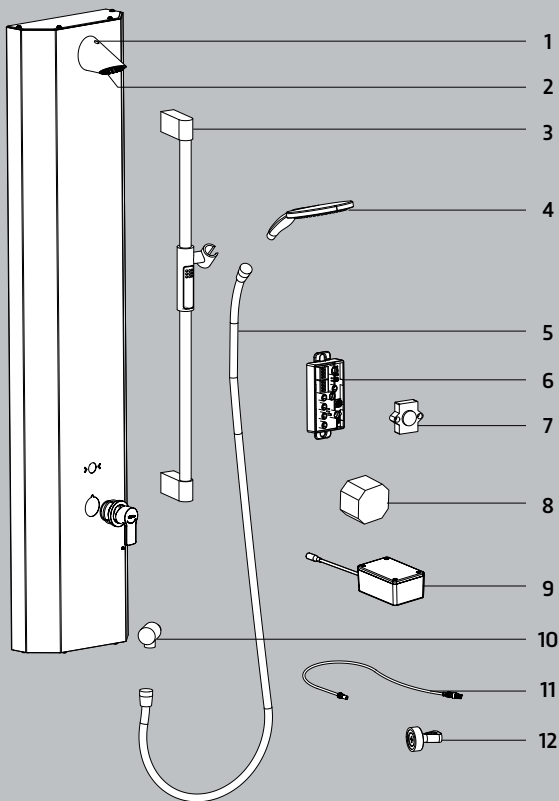

WimTec® PROOF P4 | P4 HB

Herstelldatum ab 04/2022:

-  WimTec PROOF P4 - 12 V  Art.Nr. 135 220, 135 237, 135 244
-  WimTec PROOF P4 - 9 V  Art.Nr. 135 251, 135 268, 135 275
-  WimTec PROOF P4 HB - 12 V  Art.Nr. 135 282, 135 299, 135 305
-  WimTec PROOF P4 HB - 9 V  Art.Nr. 135 312, 135 329, 135 336

Pos	Art.Nr.	Bezeichnung
1	126 662	Duschkopf
2	127 515	Sprayeinsatz Sport
3	124 545	Schubstange
4	120 561	Handbrause
5	114 119	Brauseschlauch
6	136 234 	Elektronikmodul  9 V
	134 261 	Elektronikmodul  12 V
7	136 364	Infrarot-Sensor
8	117 899 	UP Netzteil - einfach 12 V
	113 792 	UP Netzteil - fünffach 12 V
9	129 434 	Batteriemodul 9 V - 6 x 1,5 V AA
	138 764 	Batterie Alkali 1,5 V - Set
10	120 554	Anschlusswinkel Brauseschlauch
11	136 241	Sicherheits-Sensor
12	124 385	Magnetstift

Pos	Art.Nr.	Bezeichnung
13	134 544	Verschlussstopfen geschlossen
14	134 551	Verschlussstopfen offen
15	131 130	Rückflussverhinderer und Vorfilter Set Kaltwasser
16	134 322	Mischergriff
17	134 407	Rosette mit Kartuschenmutter
18	134 315	Schraubenset
19	119 770	Schmutzfilter (1 Stk.)
20	131 147	Rückflussverhinderer und Vorfilter Set Warmwasser
21	134 339	Mischerkartusche
22	128 833	Magnetventil 6 V