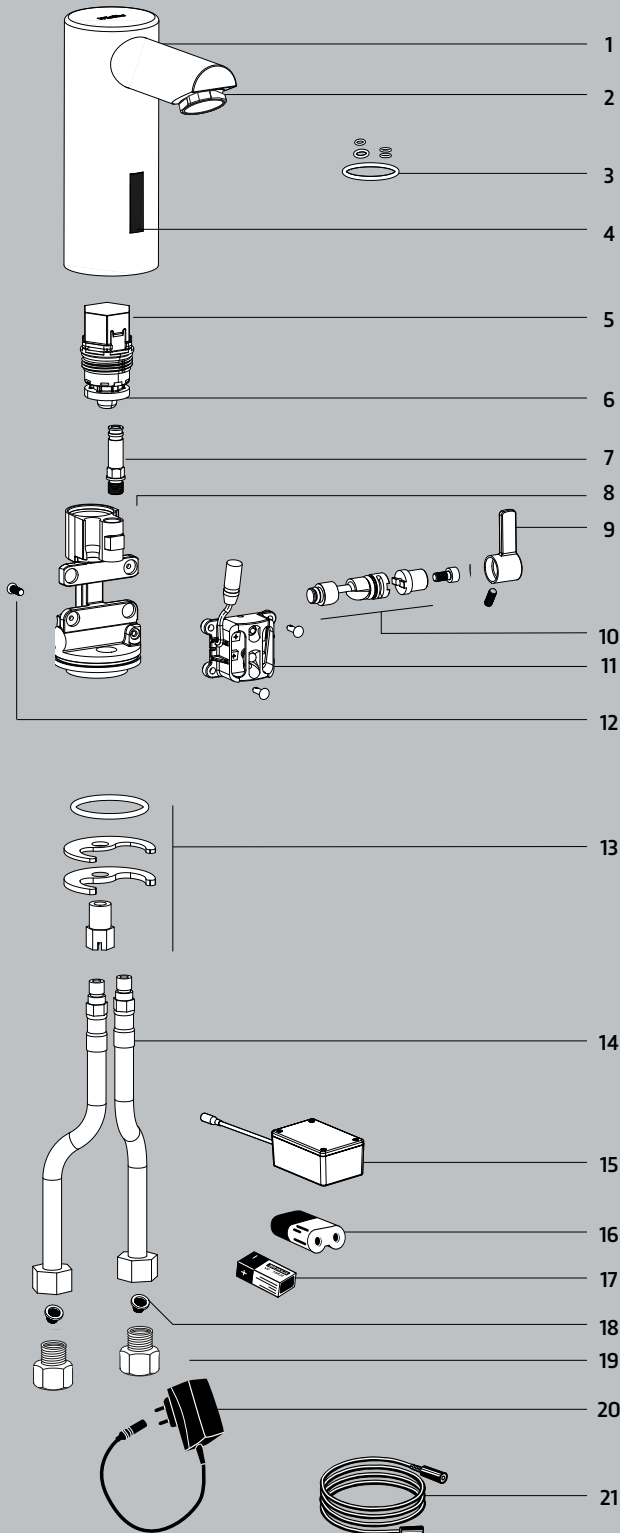

WimTec® LITE

-  WimTec LITE - HDM 230 V Standard Art.Nr. 128 666
 WimTec LITE - HDK 230 V Standard Art.Nr. 128 642

-  WimTec LITE - HDM 9 V Standard Art.Nr. 128 659
 WimTec LITE - HDK 9 V Standard Art.Nr. 128 635

Pos	Art.Nr.	Bezeichnung
		Armaturenoberteil inkl. Sichtfenster:
1	128 963	Ausführung HDM
	128 970	Ausführung HDK
2	138 429	Strahlregler 6l/min (ab 08/23) inkl. Hülse
	127 478	Strahlregler 6 l/min (bis 07/23) inkl. Strahlreglerschlüssel
3	126 006	O-Ring Set
4	109 047	Sichtfenster
5	127 058	Magnetventil 6 V M24 (HDM: ab 10/23) (HDK: ab 04/24)
	128 833	Magnetventil 6 V M29 (HDM: bis 09/23) (HDK: bis 03/24)
6	138 788	Siebensatz für Magnetventil M24
7	109 061	Verbindungsrohr
8	126 020	Armatureunterteil Mischwasser
	126 037	Armatureunterteil Kaltwasser
9	109 153	Mischergriff
10	128 956	Set Mischerwelle inkl. Adapter
11	128 987	Elektronikmodul
12	109 115	Senkschraube
13	109 160	Befestigungsset
14	134 735	Anschlussschlauch 350 mm mit integriertem Rückflussverhinderer
	230 291	Anschlussschlauch 350 mm
	230 307	Anschlussschlauch 500 mm
15	129 434	 Batteriemodul 9 V - 6 x 1,5 V AA
	138 764	 Batterie Alkali 1,5 V - Set
16	230 741	 Batterie Lithium 6 V
17	230 086	 Batterie Alkali 9 V
18	119 770	Schmutzfilter (1 Stk.)
19	230 314	Rückflussverhinderer inkl. Vorfilter
20	101 065	 AP Netzteil - 230 V
21	105 629	Verlängerungskabel Waschtischarmaturen 3 m
	231 359	Unterlegescheibe für Edelstahlbecken