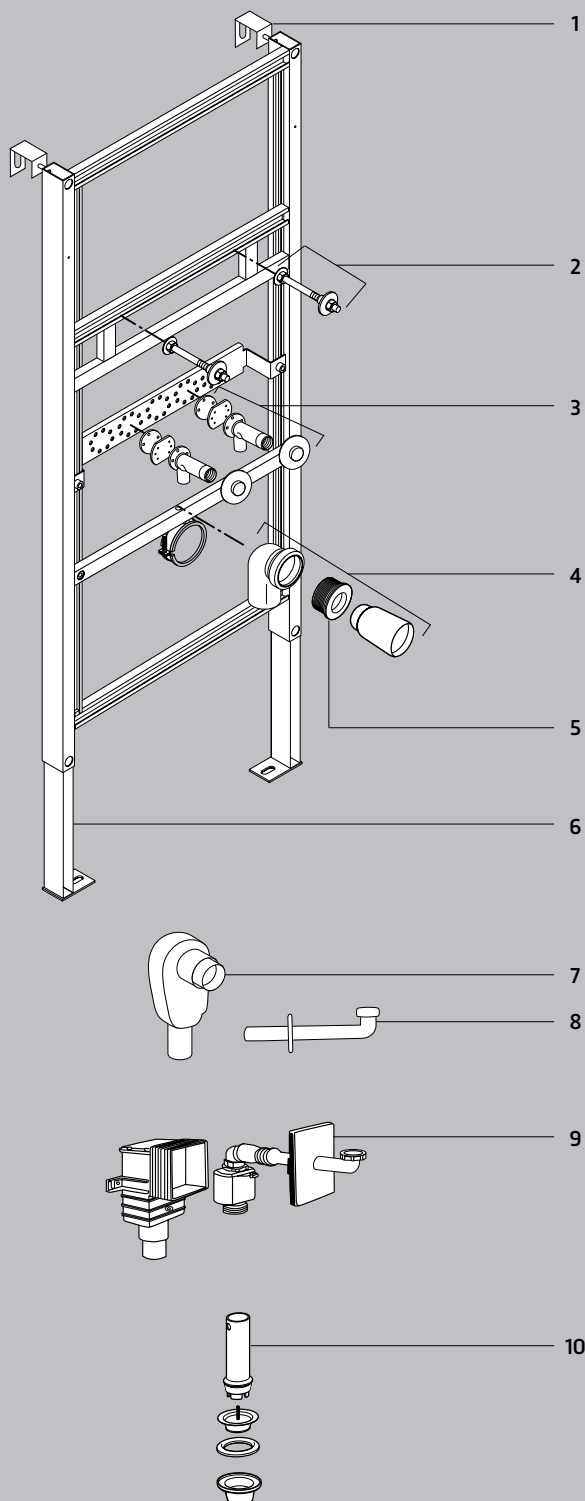

# WimTec® FIX Waschtisch Zubehör

Pos	Art.Nr.	Bezeichnung
1	210 170	WimTec FIX Wandbefestigungsset bestehend aus: 2 Stk. Wandbefestigungswinkel 2 Stk. Schrauben 4 Stk. Muttern 2 Stk. Beilagescheiben
2	210 217	Waschtisch Keramikbefestigung bestehend aus: 2 Stk. Kunststoffmuttern M10 2 Stk. Muttern M10 2 Stk. Beilagescheiben 2 Stk. Gewindestangen M10 inkl. Schutzhülsen
3	210 231	Armaturen-Anschlussset bestehend aus: 2 Stk. Armaturenanschlusswinkel 1/2" x 1/2" 2 Stk. Schallschutzunterlagen 2 Stk. Baustopfen 2 Stk. Distanzscheibe für Armatu- renanschlusswinkel 2 Stk. Kunststoffmanschette für Armaturenanschlusswinkel 4 Stk. Schrauben 6,0 x 25 4 Stk. Schrauben 6,0 x 16
4	210 224	Waschtisch-Ablaufgarnitur bestehend aus: 1 Stk. PE-Abflussbogen DN 50 1 Stk. Schutzstopfen für Abfluss- bogen 1 Stk. HT Nippel 1 1/4"
5	105 063	HT Nippel 1 1/4"
6	105 124	WimTec FIX Fuß 0 - 250 mm
6	101 942	WimTec FIX Fuß 0 - 400 mm
7	105 070	UP Siphon HL 134
8	105 148	Waschtisch-Anschlussgarnitur zu UP Siphon HL 134; DN 32 mit Anschlussgewinde 5/4" aus Kunststoff mit Rosette
9	105 315	UP Siphon Viega
10	105 308	Ablaufventil mit Standrohr bestehend aus: Standrohr transparent Ablaufventil Dichtung Schraube Edelstahlventilteller