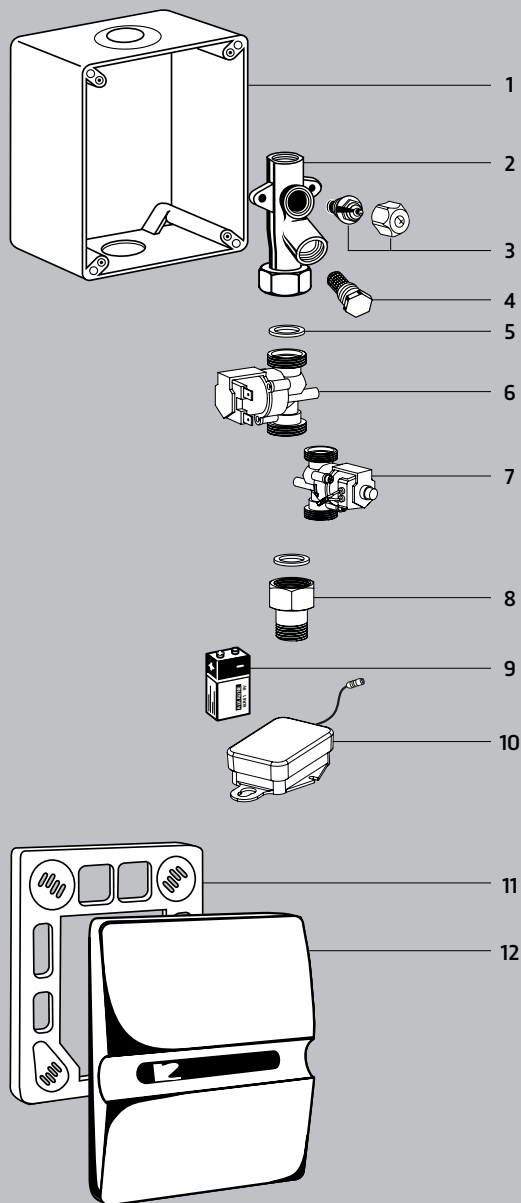

WimTec® MULTI

 WimTec MULTI - 230 V

Art.Nr. 100 235, 100 228, 100 211, 100 204

 WimTec MULTI - 9 V

Art.Nr. 100 525, 100 532, 100 426, 100 419

Pos	Art.Nr.	Bezeichnung
1	200 027	Wandeinbaukasten
2	221 381	Absperrventil inkl. Sanitäröberteil und Filter (ab 07/2004)
3	221 398	Sanitäröberteil 3/8" für Absperrventil inkl. Aufsteckgriff (ab 07/2004)
	221 435	Küken für Absperrventil (Schlitzschraube - bis 06/2004)
4	107 074	Filter mit Verschlusskappe
5	222 074	Dichtung 3/4" (5 Stk.)
6	221 008 	Magnetventil 24 V DN 15
	113 419	Membran für Magnetventil
7	125 542 	Magnetventil 6 V DN 15
8	221 053	Anschlussverschraubung R 1/2" AG
9	230 086 	9 V Alkali Batterie
10	231 380 	Batteriemodul 9 V inkl. Batterie
11	408 980	Montagerahmen
	100 273 	Elektronikplatte 230 V Matt chrom
	100 266 	Elektronikplatte 230 V Weiß
	102 468 	Elektronikplatte 9 V Matt chrom
12	102 475 	Elektronikplatte 9 V Weiß
	Zubehör:	
	291 346	Übergang für Kunststoffrohr d = 32 mm inkl. Überwurfverschraubung und Lippendichtung
	221 183	Kugelventil mit Klemmring