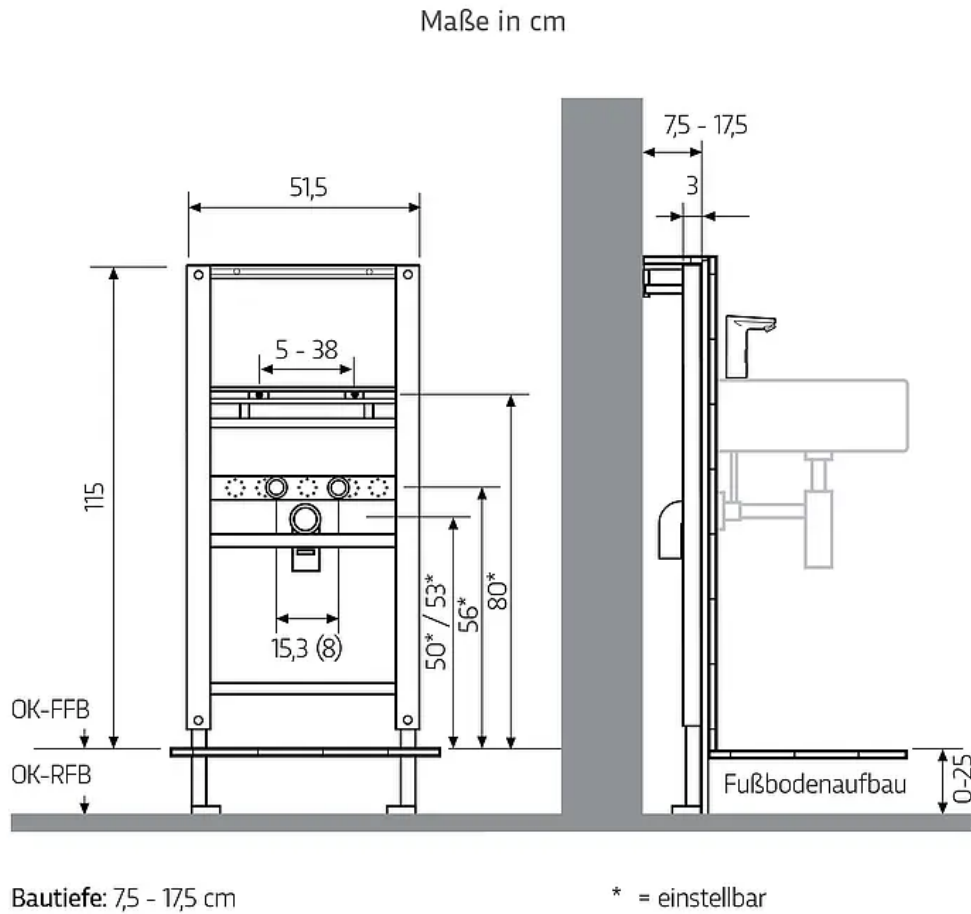

WimTec FIX WT – für Einlocharmatur

Waschtisch-Montageelement für Einlocharmaturen, geeignet für Massiv- und Trockenbau zur Vor- und Inwandinstallation. Mit stufenlos verstellbaren Befestigungsschienen für Waschtisch, Armaturenanschlusswinkel und Ablaufbogen.

Art.Nr. **101836**

Lieferumfang

Montageelement pulverbeschichtet in WimTec orange, Höhenverstellbare, verzinkte FüÙe für Fußbodenaufbau von 0 - 25 cm, Wandbefestigungswinkel, Keramikbefestigung M10, stufenlos verstellbar, PE Ablaufanschlussbogen DN 50, Gummidichtung Ø = 32 mm, 2 Armaturenanschlusswinkel 1/2" IG x 1/2" IG, schallentkoppelt, Dichtmanschetten und Befestigungsteile.

Technische Daten

Maßzeichnung

Zubehör

101942

WimTec FIX - Fuß extra lang