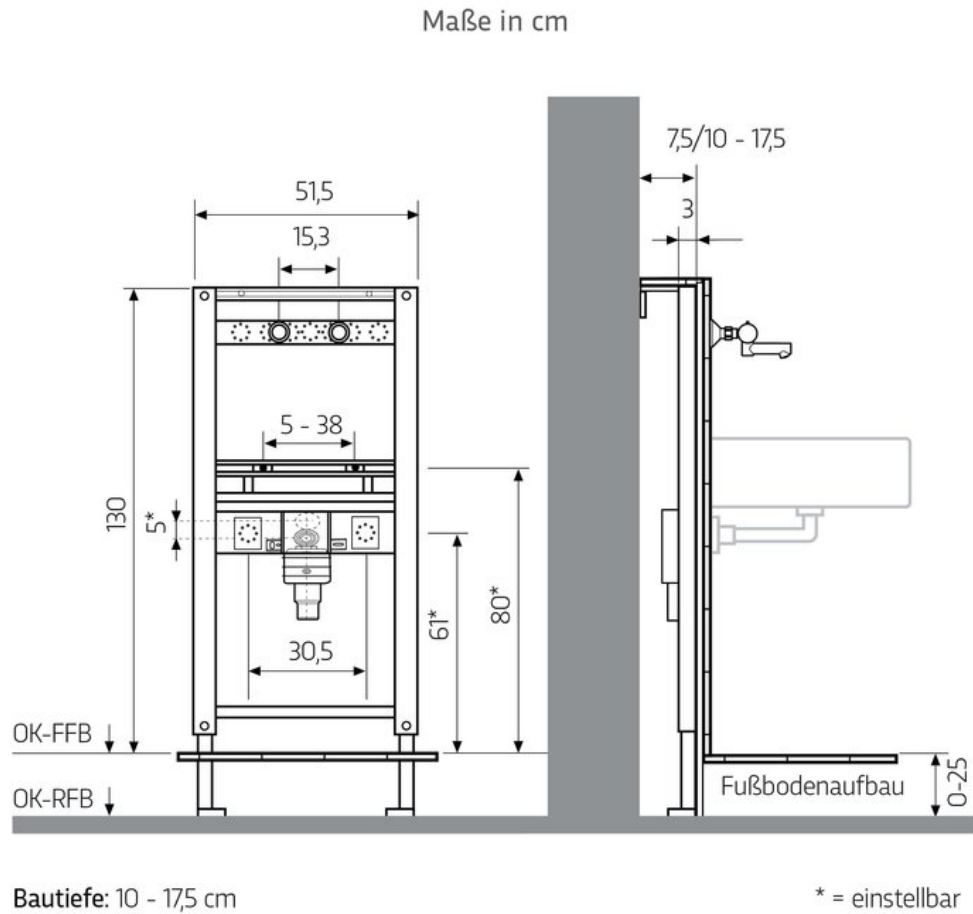

# WimTec FIX WT - UP Siphon Viega o.AAW

Waschtisch-Montageelement, pulverbeschichtet mit UP-Siphon Viega (Sichtteil weiß) für Einloch- oder Wandarmaturen. Ohne Armaturenanschlusswinkel. Mit stufenlos verstellbaren Befestigungsschienen für Keramik und Armaturenanschlusswinkel. Bautiefe 710 cm. Für Massiv- und Trockenbau zur Vor- und Inwandinstallation geeignet.

## Lieferumfang

Montageelement, pulverbeschichtet in WimTec orange, Höhenverstellbare, verzinkte Füße für Fußbodenaufbau von 0 – 25 cm, Wandbefestigungswinkel, Keramikbefestigung M10, stufenlos verstellbar, Waschtisch UP-Siphon mit Abdeckplatte in Weiß und Anschlussrohr - ohne Ablaufventil und Standrohr, schallentkoppelt, Dichtmanschetten und Befestigungsteile.

# Maßzeichnung