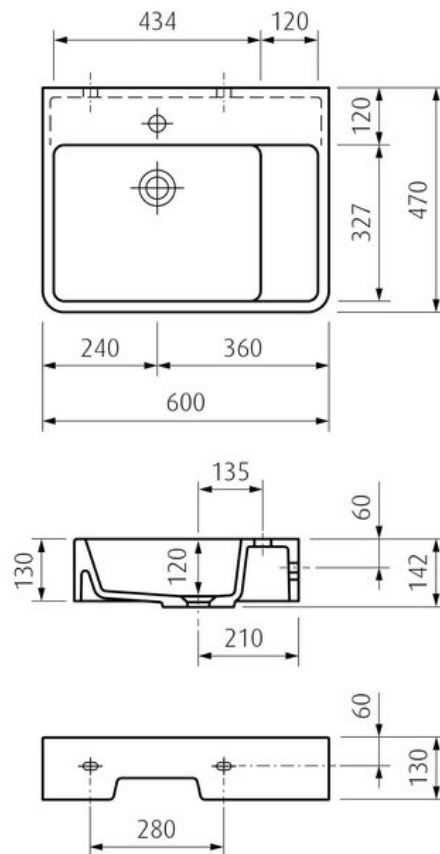

Technische Daten

Waschtischbreite: 600 mm

Waschtischtiefe: 470 mm

Schürzenhöhe: 130 mm

Becken Anzahl: mit einem Becken

Beckengröße: (B x H x T) 434 x 120 x 327 mm

Ausführung: ohne Überlauf

Hahnloch: ohne/mit \varnothing 35 mm

Gewicht: Mineralguss ca. 20 kg, Mineralwerkstoff ca. 17 kg

Befestigung: Mit Montageschürze für Stockschraubenbefestigung.

Hinweis: Der Wandaufbau muss zur Befestigung eine ausreichende Tragfähigkeit aufweisen und den auftretenden Flächenpressungen standhalten! Die Verwendung der WimTec FIX Montagetechnik wird empfohlen.

Maßzeichnung

Maße in mm

Fertigungsbedingte Maßabweichungen von ± 2 mm möglich.

Zubehör

129977

WimTec Ablaufgarnitur mit
Siebeinsatz

129984

WimTec Ablaufgarnitur mit
Abdeckhaube