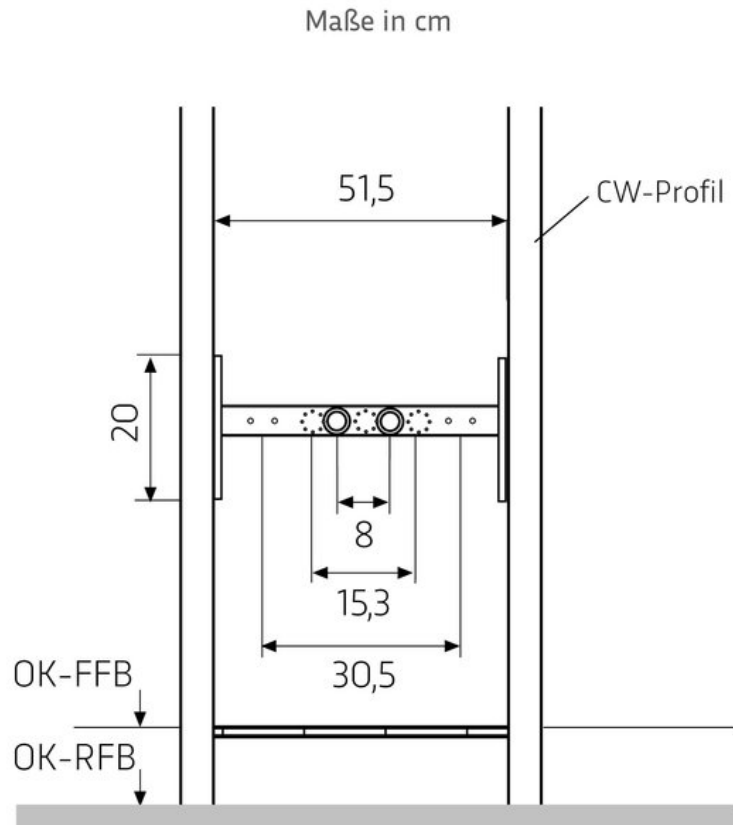

WimTec EASYFIX DV - Armaturenräger

Armaturenräger ohne Armaturenanschlusswinke, zur Befestigung von Aufputzarmaturen.
Breite 51,5 cm. Nur für Trockenbau geeignet.

Art.Nr. 103946

Produktgruppe PG2

Lieferumfang

Montageschiene verzinkt, Dichtmanschetten, Befestigungsteile

Maßzeichnung

Bautiefe: min. 7,5 cm