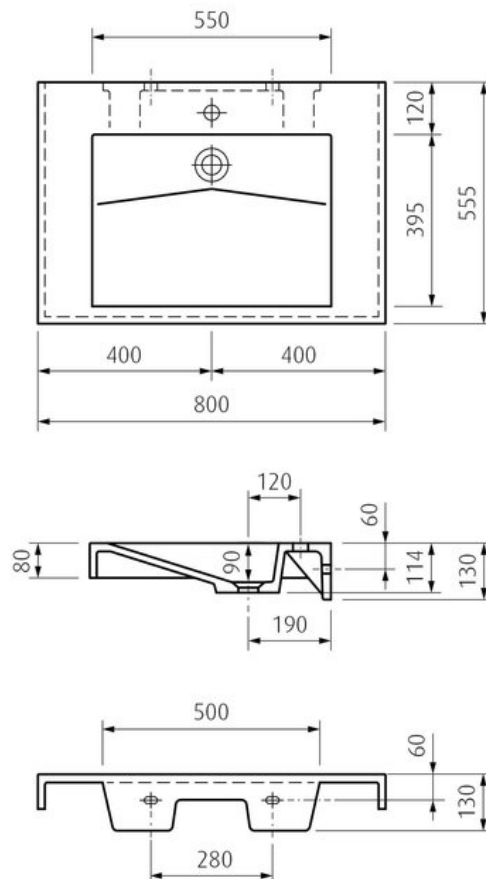

WimTec FLAT 800 - Einzelwaschtisch

Einzelwaschtisch aus Mineralguss (weiß glänzend) fugenlos in einem Stück gefertigt: Breite 800 mm, Seitenabschluss geschlossen (gerade), ohne Überlauf, mit Hahnloch, mit Montageschürze zur Stockschraubenbefestigung.

Technische Daten

Waschtischbreite: 800 mm

Waschtischtiefe: 555 mm

Schürzenhöhe: 80 mm

Becken Anzahl: mit einem Becken

Beckengröße: (B x H x T) 550 x 90 x 395 mm

Ausführung: ohne Überlauf

Hahnloch: ohne/mit \varnothing 35 mm

Gewicht: Mineralguss ca. 24 kg, Mineralwerkstoff ca. 21 kg

Befestigung: Mit Montageschürze für Stockschraubenbefestigung.

Hinweis: Der Wandaufbau muss zur Befestigung eine ausreichende Tragfähigkeit aufweisen und den auftretenden Flächenpressungen standhalten! Die Verwendung der WimTec FIX Montagetechnik wird empfohlen.

Maßzeichnung

Maße in mm
Fertigungsbedingte Maßabweichungen von ± 2 mm möglich.

Zubehör

129977
WimTec Ablaufgarnitur mit
Siebeinsatz

129984
WimTec Ablaufgarnitur mit
Abdeckhaube

129991
WimTec Design-Siphon

101836
WimTec FIX WT - für
Einlocharmatur