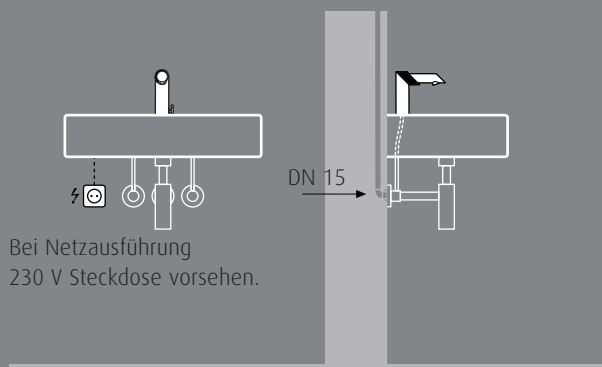

Dauerlauf, Reinigungsstopp und Hygienespülung.

Chrom/Perlgrau

Steel/Anthrazit metallic

Chrom/Anthrazit metallic

**Montage:**

**Funktion:**

Wasserfluss startet, sobald Hände in der Nähe der Armatur  
Wasser fließt, solange Hände im Wasserstrahl. Automatischer Spülstopp voreingestellt nach 60 s (einstellbar von 30 s - 10 min)

Hände außerhalb des Ansprechbereichs  
Wasserfluss stoppt

**Hoher Benutzerkomfort**  
durch Ansprechbereich rund um den Auslauf der Armatur.

**Touch Sensor**  
für ein einfaches Auslösen von Dauerlauf und Reinigungsstopp.