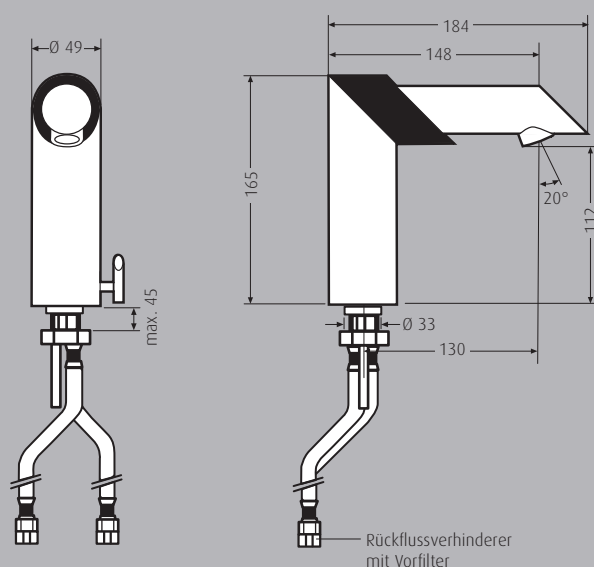

Technische Daten:

SanTec SKY 6 V:

Batterie: Lithium 6 V
Batterielebensdauer: 100.000 Spülungen (max. 1,5 Jahre)

SanTec SKY 230 V:

Betriebsspannung: 230 V / 50 Hz
Leistungsaufnahme: ca. 3 VA

Weitere technische Daten:

Ansprechbereich: automatisch
Spülung: solange Benutzer im Ansprechbereich
Spülstopp: 60 s voreingestellt
(von 30 s - 10 min einstellbar)
Fließdruck: 0,05 - 0,6 MPa (0,5 - 6 bar)
Statischer Druck: max. 0,8 MPa (8 bar)
Wassertemperatur: max. 70 °C
Durchflussmenge: 6 l/min bei 0,3 MPa (3 bar)
Geräuschklasse: I
Wasseranschluss: G 3/8" IG
Anschlusschläuche: KTW-A Zulassung

Maße in mm:

	Bezeichnung	LB-HT LG63 PosNr.:	Material	Art.Nr.	PG
	SanTec SKY HDK 6 V	63W347A	Chrom/Anthrazit metallic	104 448	PG 1
	Berührungslose Waschtischarmatur, ohne Mischer	63W347A	Steel/Anthrazit metallic	107 883	PG 1
	für 6 V Batteriebetrieb.	63W347A	Chrom/Perlgrau	107 890	PG 1
	SanTec SKY HDK 230 V	63W348A	Chrom/Anthrazit metallic	104 431	PG 1
	Berührungslose Waschtischarmatur, ohne Mischer	63W348A	Steel/Anthrazit metallic	107 906	PG 1
	für 230 V Netzbetrieb.	63W348A	Chrom/Perlgrau	107 913	PG 1
	SanTec SKY HDM 6 V	63W347B	Chrom/Anthrazit metallic	104 424	PG 1
	Berührungslose Waschtischarmatur, mit Mischer	63W347B	Steel/Anthrazit metallic	107 920	PG 1
	für 6 V Batteriebetrieb.	63W347B	Chrom/Perlgrau	107 937	PG 1
	SanTec SKY HDM 230 V	63W348B	Chrom/Anthrazit metallic	104 417	PG 1
	Berührungslose Waschtischarmatur, mit Mischer	63W348B	Steel/Anthrazit metallic	107 944	PG 1
	für 230 V Netzbetrieb.	63W348B	Chrom/Perlgrau	107 951	PG 1
	Griffstück Barrierefrei		Chrom	107 340	PG 1
	Ergonomisch geformter Mischergriff für den Einsatz in barrierefreien Sanitärräumen. Zum Nachrüsten für SanTec SKY mit Mischer.				

SanTec SKY bestehend aus:

Armaturengehäuse mit Elektronikmodul (und 6 V Batterie bzw. Steckernetzteil), Magnetventil, Anschlusschläuchen, Schmutzfilteraufsätze für Eckventil, Befestigungsmaterial und Rückflussverhinderer bei Mischwasserausführung.

Zubehör zu den Waschtischarmaturen
SanTec FIX Waschtischelemente

siehe S. 168
siehe S. 121 - 126